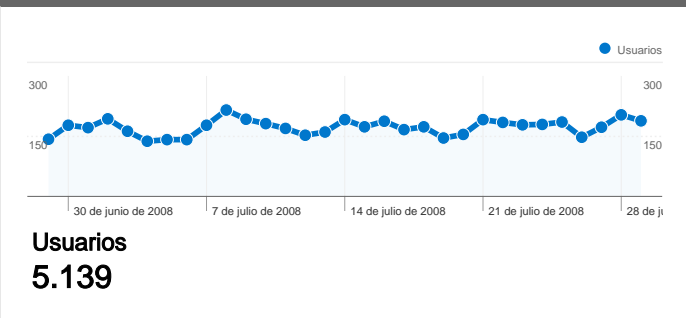

Uso del sitio

5.664 Visitas

55,56% Porcentaje de rebote

17.855 Páginas vistas

00:02:37 Promedio de tiempo en el sitio

3,15 Páginas/visita

87,36% Porcentaje de visitas nuevas

Visión general de usuarios

Gráfico de visitas por ubicación world

Visión general de las fuentes de tráfico

Visión general del contenido

Páginas	Páginas vistas	Porcentaje de páginas vistas
/	2.853	15,98%
/index.php?module=htmlpages	1.876	10,51%
/index.php?module=htmlpages	1.842	10,32%
/index.php?module=htmlpages	1.316	7,37%
/index.php?module=Formulari	1.295	7,25%

Conversiones totales

Visión general de usuarios

En comparación con: Sitio

5.139 usuarios han visitado este sitio.

5.664 Visitas

5.139 Usuarios únicos absolutos

17.855 Páginas vistas

3,15 Promedio de páginas vistas

google (cpc) Indica el número de visitas efectivas generadas por la publicidad de Google en el periodo de tiempo definido en el informe.

Gráfico de visitas por ubicación

En comparación con: Sitio

Las 5.664 visitas provinieron de 52 países/territorios.