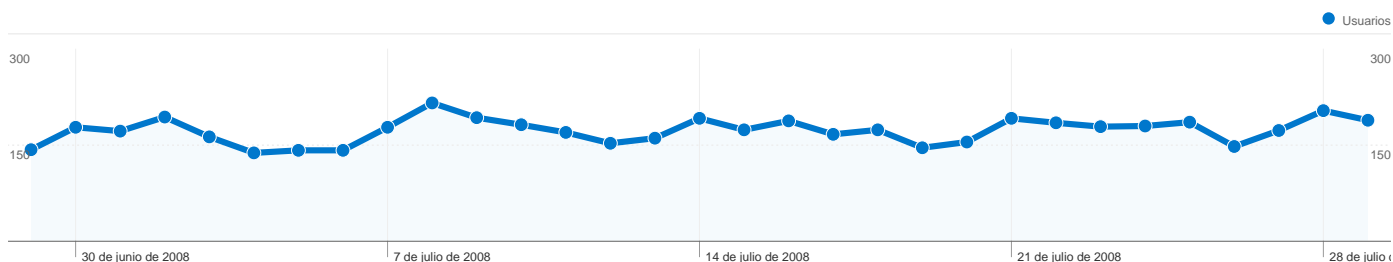

Uso del sitio

5.664 Visitas

55,56% Porcentaje de rebote

17.855 Páginas vistas

00:02:37 Promedio de tiempo en el sitio

3,15 Páginas/visita

87,36% Porcentaje de visitas nuevas

Visión general de usuarios

Gráfico de visitas por ubicación world

Visión general de las fuentes de tráfico

Visión general del contenido

Páginas	Páginas vistas	Porcentaje de páginas vistas
/	2.853	15,98%
/index.php?module=htmlpages	1.876	10,51%
/index.php?module=htmlpages	1.842	10,32%
/index.php?module=htmlpages	1.316	7,37%
/index.php?module=Formulari	1.295	7,25%

Versiones de los anuncios

Contenido del anuncio	Visitas	Porcentaje de visitas
Cirugía Plástica en Cali	247	9,88%
Rejuvenecimiento Facial	66	2,64%
Estrías del embarazo?	424	16,97%
Clínica Cirugía Plástica	654	26,17%
Manchas, Acné, Cicatrices	544	21,77%

Conversiones totales

Visión general de usuarios

En comparación con: Sitio

5.139 usuarios han visitado este sitio.

5.664 Visitas

5.139 Usuarios únicos absolutos

17.855 Páginas vistas

3,15 Promedio de páginas vistas