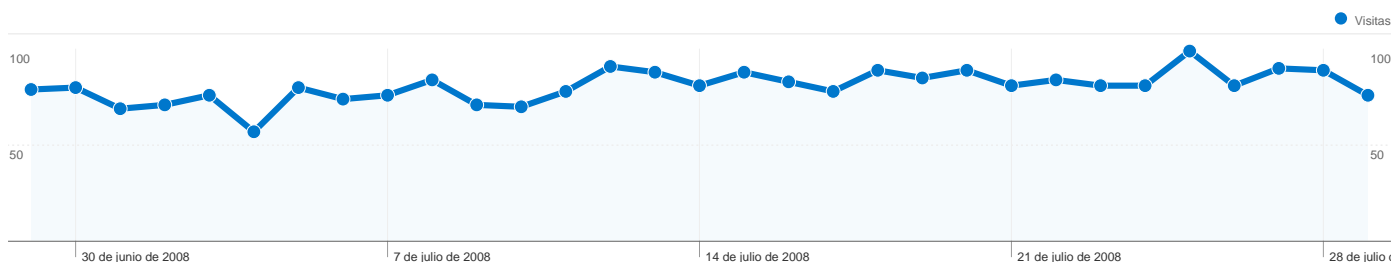

Versiones de los anuncios

En comparación con: Sitio

Los anuncios han enviado 2.499 visitas a través de 10 contenidos del anuncio.

Uso del sitio

Contenido del anuncio	Visitas	Páginas/visita	Promedio de tiempo en el sitio	Porcentaje de visitas nuevas	Porcentaje de rebote
Visitas 2.499 Porcentaje del total del sitio: 44,12%	Páginas/visita 2,89 Promedio del sitio: 3,15 (-8,39%)	Promedio de tiempo en el sitio 00:02:21 Promedio del sitio: 00:02:37 (-10,65%)	Porcentaje de visitas nuevas 90,00% Promedio del sitio: 87,36% (3,02%)	Porcentaje de rebote 61,30% Promedio del sitio: 55,56% (10,34%)	
Cirugía Plástica en Cali	247	5,67	00:04:35	89,88%	27,94%
Rejuvenecimiento Facial	66	3,70	00:03:33	81,82%	62,12%
Estrías del embarazo?	424	2,01	00:01:38	90,80%	74,53%
Clínica Cirugía Plástica	654	3,50	00:02:56	88,23%	48,32%
Manchas, Acné, Cicatrices	544	1,78	00:01:08	93,20%	83,09%
Lipoescultura Láser	333	2,57	00:02:13	90,39%	57,36%
Cirujanos Plásticos	113	3,00	00:02:24	84,07%	53,10%
Láser para Flacidez	109	2,25	00:02:09	91,74%	75,23%
/question/index	1	1,00	00:00:00	100,00%	100,00%
Experto Cirujano Plástico	8	2,38	00:00:34	87,50%	50,00%

1 - 10 de 10