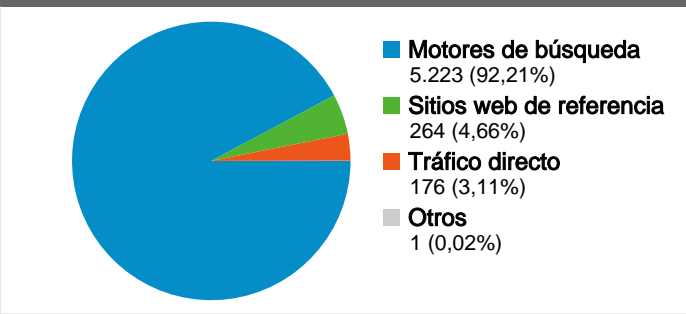

Uso del sitio

5.664 Visitas

55,56% Porcentaje de rebote

17.855 Páginas vistas

00:02:37 Promedio de tiempo en el sitio

3,15 Páginas/visita

87,36% Porcentaje de visitas nuevas

Visión general de usuarios

Gráfico de visitas por ubicación world

Visión general de las fuentes de tráfico

Visión general del contenido

Páginas	Páginas vistas	Porcentaje de páginas vistas
/	2.853	15,98%
/index.php?module=htmlpages	1.876	10,51%
/index.php?module=htmlpages	1.842	10,32%
/index.php?module=htmlpages	1.316	7,37%
/index.php?module=Formulari	1.295	7,25%

Conversiones totales

Visión general de usuarios

En comparación con: Sitio

5.139 usuarios han visitado este sitio.

5.664 Visitas

5.139 Usuarios únicos absolutos

17.855 Páginas vistas

3,15 Promedio de páginas vistas

google (cpc) Indica el número de visitas efectivas generadas por la publicidad de Google en el periodo de tiempo definido en el informe.

Gráfico de visitas por ubicación

En comparación con: Sitio

Las 5.664 visitas provinieron de 52 países/territorios.