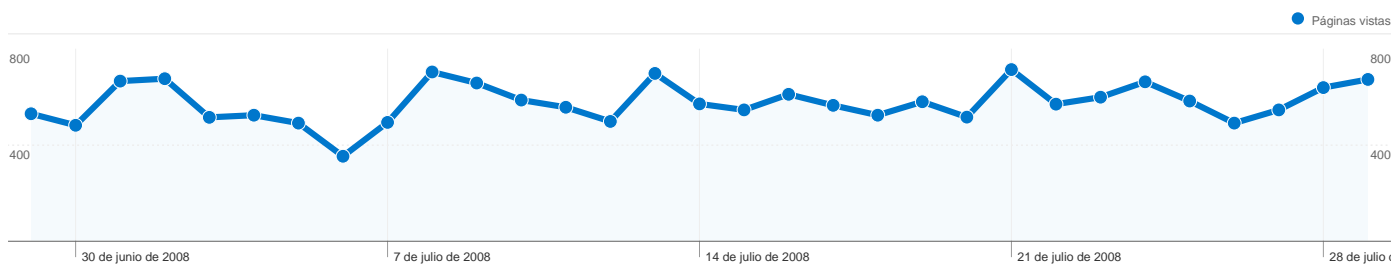

google (cpc) Indica el número de visitas efectivas generadas por la publicidad de Google en el periodo de tiempo definido en el informe.

Gráfico de visitas por ubicación

En comparación con: Sitio

Las 5.664 visitas provinieron de 52 países/territorios.

Uso del sitio

País/territorio	Visitas	Páginas/visita	Promedio de tiempo en el sitio	Porcentaje de visitas nuevas	Porcentaje de rebote
Visitas 5.664 Porcentaje del total del sitio: 100,00%	Páginas/visita 3,15 Promedio del sitio: 3,15 (0,00%)	Promedio de tiempo en el sitio 00:02:37 Promedio del sitio: 00:02:37 (0,00%)	Porcentaje de visitas nuevas 87,41% Promedio del sitio: 87,36% (0,06%)	Porcentaje de rebote 55,56% Promedio del sitio: 55,56% (0,00%)	
Colombia	3.214	3,14	00:02:51	85,07%	53,58%
Spain	1.160	2,58	00:01:49	90,34%	66,55%
United States	454	5,54	00:04:09	87,67%	32,82%
Mexico	167	2,84	00:02:19	95,81%	57,49%
Venezuela	126	3,07	00:02:20	93,65%	61,90%
Argentina	106	2,11	00:01:09	94,34%	66,04%
Peru	97	1,91	00:01:10	92,78%	71,13%
Chile	43	1,88	00:00:53	95,35%	60,47%
Dominican Republic	37	2,43	00:02:19	94,59%	54,05%
Ecuador	24	3,08	00:02:50	95,83%	54,17%

1 - 10 de 52

Este informe también se puede generar por ciudades

Visión general del contenido

En comparación con: Sitio

Las páginas de este sitio se han visitado un total de 17.855 veces.

 **17.855** Páginas vistas