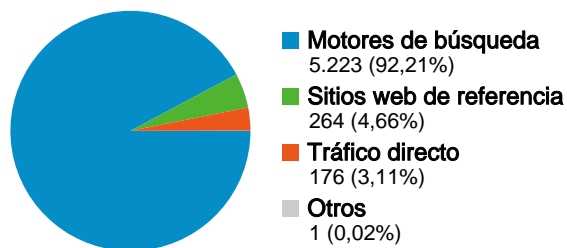

Conversiones totales

Visión general de usuarios

En comparación con: Sitio

5.139 usuarios han visitado este sitio.

5.664 Visitas

5.139 Usuarios únicos absolutos

17.855 Páginas vistas

3,15 Promedio de páginas vistas

Visión general de las fuentes de tráfico

29/06/2008 - 29/07/2008

En comparación con: Sitio

Todas las fuentes de tráfico han enviado un total de 5.664 visitas.

3,11% Tráfico directo

4,66% Sitios web de referencia

92,21% Motores de búsqueda

Fuentes de tráfico principales

Fuentes	Visitas	Porcentaje de visitas	Palabras clave	Visitas	Porcentaje de visitas
google (organic)	2.596	45,83%	cirugia plastica	604	11,56%
google (cpc)	2.498	44,10%	lipoescultura	413	7,91%
(direct) ((none))	176	3,11%	acne	350	6,70%
classifieds.justlanded.com	72	1,27%	estrias	314	6,01%
yahoo (organic)	47	0,83%	lipoescultura laser	168	3,22%

google (cpc) Indica el número de visitas efectivas generadas por la publicidad de Google en el periodo de tiempo definido en el informe.

Gráfico de visitas por ubicación

En comparación con: Sitio

Las 5.664 visitas provinieron de 52 países/territorios.