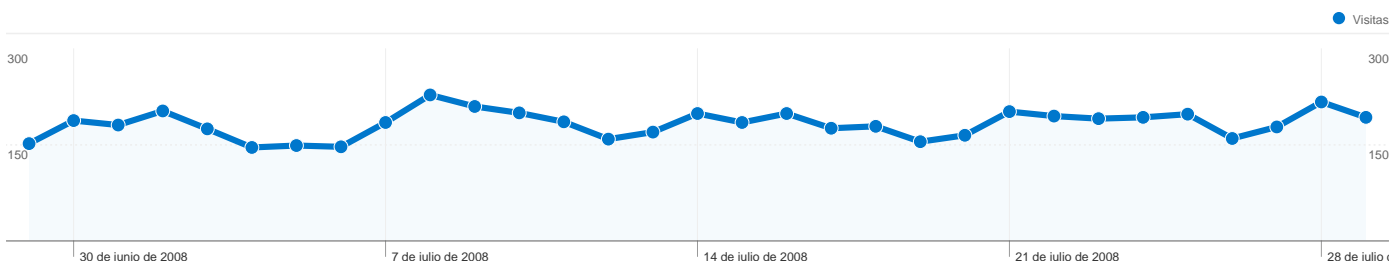

Conversiones totales

Visión general de usuarios

En comparación con: Sitio

5.139 usuarios han visitado este sitio.

5.664 Visitas

5.139 Usuarios únicos absolutos

17.855 Páginas vistas

3,15 Promedio de páginas vistas

00:02:37 Tiempo en el sitio

55,56% Porcentaje de rebote

87,41% Nuevas visitas

Perfil técnico

Navegador	Visitas	Porcentaje de visitas	Velocidad de conexión	Visitas	Porcentaje de visitas
Internet Explorer	4.888	86,30%	Unknown	2.689	47,48%
Firefox	693	12,24%	DSL	1.667	29,43%
Safari	57	1,01%	Cable	1.089	19,23%
Opera	14	0,25%	T1	136	2,40%
Mozilla	8	0,14%	Dialup	73	1,29%

Visión general de las fuentes de tráfico

29/06/2008 - 29/07/2008

En comparación con: Sitio

Todas las fuentes de tráfico han enviado un total de 5.664 visitas.

3,11% Tráfico directo

4,66% Sitios web de referencia

google (cpc) Indica el número de visitas efectivas generadas por la publicidad de Google en el periodo de tiempo definido en el informe.

Gráfico de visitas por ubicación

En comparación con: Sitio

Las 5.664 visitas provinieron de 52 países/territorios.