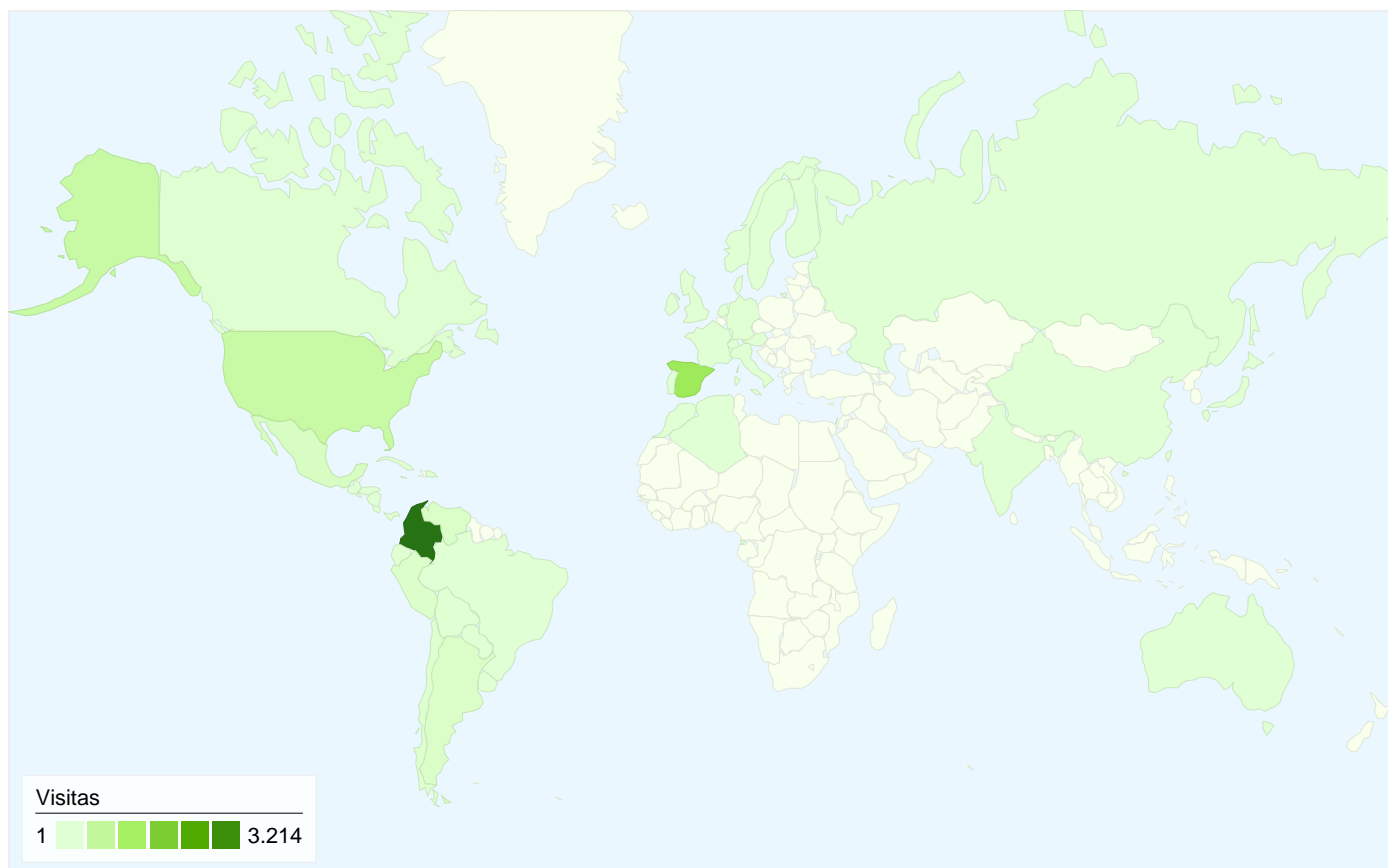

Visión general de las fuentes de tráfico

29/06/2008 - 29/07/2008

En comparación con: Sitio

Todas las fuentes de tráfico han enviado un total de 5.664 visitas.

3,11% Tráfico directo

4,66% Sitios web de referencia

92,21% Motores de búsqueda

Fuentes de tráfico principales

Fuentes	Visitas	Porcentaje de visitas	Palabras clave	Visitas	Porcentaje de visitas
google (organic)	2.596	45,83%	cirugia plastica	604	11,56%
google (cpc)	2.498	44,10%	lipoescultura	413	7,91%
(direct) ((none))	176	3,11%	acne	350	6,70%
classifieds.justlanded.com	72	1,27%	estrias	314	6,01%
yahoo (organic)	47	0,83%	lipoescultura laser	168	3,22%

google (cpc) Indica el número de visitas efectivas generadas por la publicidad de Google en el periodo de tiempo definido en el informe.

Gráfico de visitas por ubicación

En comparación con: Sitio

Las 5.664 visitas provinieron de 52 países/territorios.

Uso del sitio

País/territorio	Visitas	Páginas/visita	Promedio de tiempo en el sitio	Porcentaje de visitas nuevas	Porcentaje de rebote
Visitas 5.664 Porcentaje del total del sitio: 100,00%	Páginas/visita 3,15 Promedio del sitio: 3,15 (0,00%)	Promedio de tiempo en el sitio 00:02:37 Promedio del sitio: 00:02:37 (0,00%)	Porcentaje de visitas nuevas 87,41% Promedio del sitio: 87,36% (0,06%)	Porcentaje de rebote 55,56% Promedio del sitio: 55,56% (0,00%)	
Colombia	3.214	3,14	00:02:51	85,07%	53,58%
Spain	1.160	2,58	00:01:49	90,34%	66,55%
United States	454	5,54	00:04:09	87,67%	32,82%
Mexico	167	2,84	00:02:19	95,81%	57,49%
Venezuela	126	3,07	00:02:20	93,65%	61,90%
Argentina	106	2,11	00:01:09	94,34%	66,04%
Peru	97	1,91	00:01:10	92,78%	71,13%
Chile	43	1,88	00:00:53	95,35%	60,47%
Dominican Republic	37	2,43	00:02:19	94,59%	54,05%
Ecuador	24	3,08	00:02:50	95,83%	54,17%